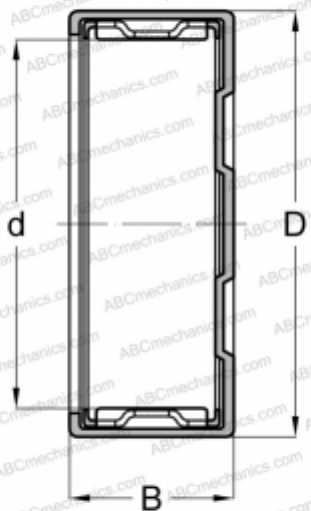

## ТАМ 820 ИКО

Игольчатые роликоподшипники со штампованным кольцом

ТИП: Роликоподшипники, Игольчатые, Однорядные, Штампованное наружное кольцо, Закрыт с одной стороны, с сепаратором, метрические

#### РАЗМЕРЫ, ММ

d	8,000
D	15,000
B	20,000