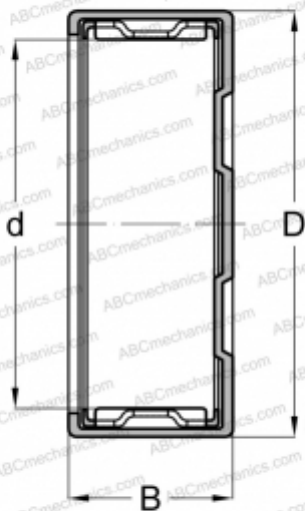

ТАМ 1015 ИКО

Игольчатые роликоподшипники со штампованным кольцом

ТИП: Роликоподшипники, Игольчатые, Однорядные, Штампованное наружное кольцо, Закрыт с одной стороны, с сепаратором, метрические

Технические характеристики

РАЗМЕРЫ, ММ

d	10,000
D	17,000
B	15,000

МАССА, КГ

0,012

ПРОИЗВОДИТЕЛЬ

[ИКО](#)

РАСЧЕТНЫЕ ДАННЫЕ

Номинальная динамическая грузоподъёмность, C	6,920 кН
Номинальная статическая грузоподъёмность, Co	7,300 кН