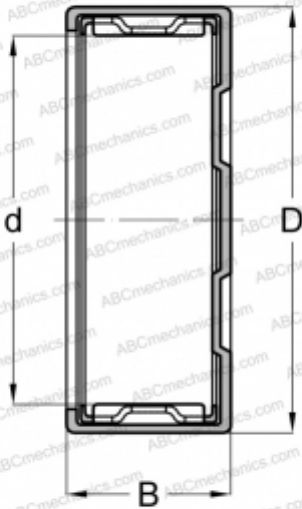

ТАМ 1515 ИКО

Игольчатые роликоподшипники со штампованным кольцом

ТИП: Роликоподшипники, Игольчатые, Однорядные, Штампованное наружное кольцо, Закрыт с одной стороны, с сепаратором, метрические

Технические характеристики

РАЗМЕРЫ, ММ

d	15,000
D	22,000
B	15,000

МАССА, КГ

0,016

ПРОИЗВОДИТЕЛЬ

[ИКО](#)

РАСЧЕТНЫЕ ДАННЫЕ

Номинальная динамическая грузоподъёмность, C	8,830 кН
Номинальная статическая грузоподъёмность, Co	11,000 кН