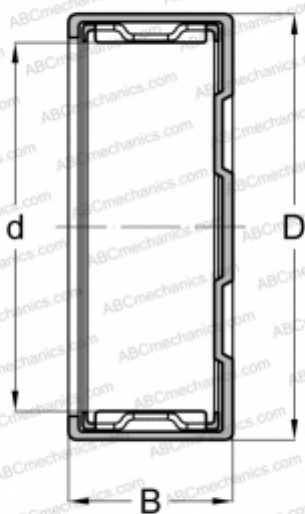

ТАМ 1525 ИКО

Игольчатые роликоподшипники со штампованным кольцом

ТИП: Роликоподшипники, Игольчатые, Однорядные, Штампованное наружное кольцо, Закрыт с одной стороны, с сепаратором, метрические

Технические характеристики

РАЗМЕРЫ, ММ

d	15,000
D	22,000
B	25,000

МАССА, КГ

0,025

ПРОИЗВОДИТЕЛЬ

[ИКО](#)

РАСЧЕТНЫЕ ДАННЫЕ

Номинальная динамическая грузоподъёмность, C	16,300 кН
Номинальная статическая грузоподъёмность, Co	24,200 кН