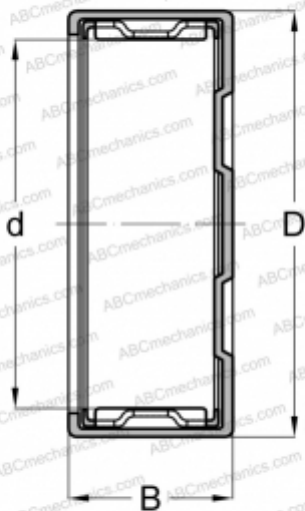

ТАМ 202820 ИКО

Игольчатые роликоподшипники со штампованным кольцом

ТИП: Роликоподшипники, Игольчатые, Однорядные, Штампованное наружное кольцо, Закрыт с одной стороны, с сепаратором, метрические

Технические характеристики

РАЗМЕРЫ, ММ

d	20,000
D	28,000
B	20,000

МАССА, КГ

0,030

ПРОИЗВОДИТЕЛЬ

[ИКО](#)

РАСЧЕТНЫЕ ДАННЫЕ

Номинальная динамическая грузоподъёмность, C	16,900 кН
Номинальная статическая грузоподъёмность, Co	24,300 кН