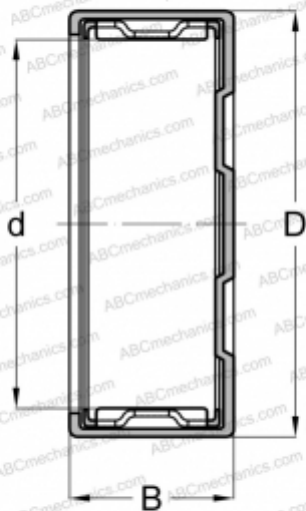

ТАМ 3013 ИКО

Игольчатые роликоподшипники со штампованным кольцом

ТИП: Роликоподшипники, Игольчатые, Однорядные, Штампованное наружное кольцо, Закрыт с одной стороны, с сепаратором, метрические

Технические характеристики

РАЗМЕРЫ, ММ

| | |
|---|--------|
| d | 30,000 |
| D | 40,000 |
| B | 13,000 |

МАССА, КГ

0,037

ПРОИЗВОДИТЕЛЬ

[ИКО](#)

РАСЧЕТНЫЕ ДАННЫЕ

| | |
|--|-----------|
| Номинальная динамическая грузоподъёмность, C | 13,500 кН |
| Номинальная статическая грузоподъёмность, Co | 16,800 кН |