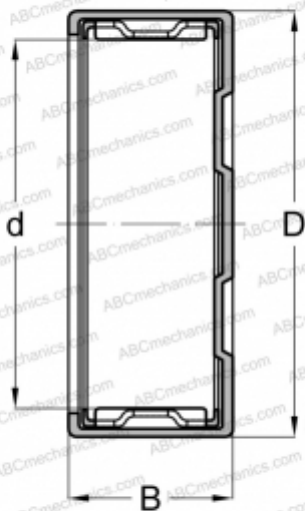

ТАМ 3220 ИКО

Игольчатые роликоподшипники со штампованным кольцом

ТИП: Роликоподшипники, Игольчатые, Однорядные, Штампованное наружное кольцо, Закрыт с одной стороны, с сепаратором, метрические

Технические характеристики

РАЗМЕРЫ, ММ

d	32,000
D	42,000
B	20,000

МАССА, КГ

0,058

ПРОИЗВОДИТЕЛЬ

[ИКО](#)

РАСЧЕТНЫЕ ДАННЫЕ

Номинальная динамическая грузоподъёмность, C	25,400 кН
Номинальная статическая грузоподъёмность, Co	38,600 кН