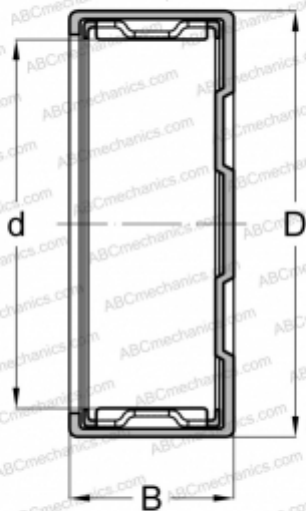

## ТАМ 3825 ІКО

Игольчатые роликоподшипники со штампованным кольцом

ТИП: Роликоподшипники, Игольчатые, Однорядные, Штампованное наружное кольцо, Закрыт с одной стороны, с сепаратором, метрические

#### РАЗМЕРЫ, ММ

d	38,000
D	48,000
B	25,000