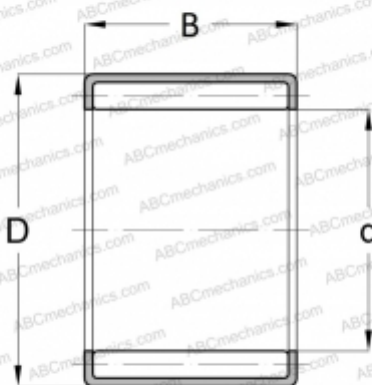

## YTL 48 IKO

Игольчатые роликоподшипники со штампованным кольцом

ТИП: Роликоподшипники, Игольчатые, Однорядные, Штампованное наружное кольцо, Без сепаратора, метрические

#### РАЗМЕРЫ, ММ

d	4,000
D	8,000
B	8,000