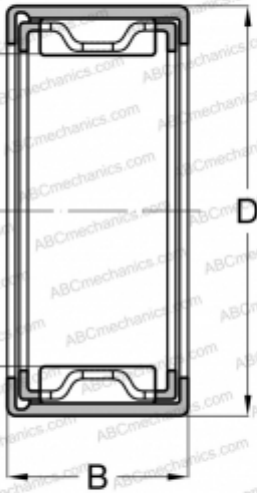

SCE 44 INA

Игольчатые роликоподшипники со штампованным кольцом

ТИП: Роликоподшипники, Игольчатые, Однорядные, Штампованное наружное кольцо, С сепаратором, дюймовые

Технические характеристики

РАЗМЕРЫ, ММ

d	6,350
D	11,112
B	6,350