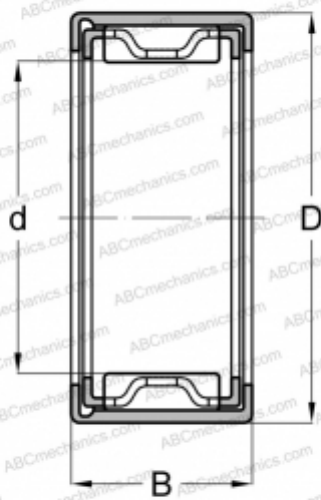

BA 45 ZOH ABC

Игольчатые роликоподшипники со штампованным кольцом

ТИП: Роликоподшипники, Игольчатые, Однорядные, Штампованное наружное кольцо, С сепаратором, дюймовые

Технические характеристики

РАЗМЕРЫ, ММ

d	6,350
D	11,112
B	7,920

МАССА, КГ

0,003

ПРОИЗВОДИТЕЛЬ

[ABC](#)

АНАЛОГИ

IKO	BA 45 ZOH
TORRINGTON	J-45
KOYO	J-45
INA	SCE 45