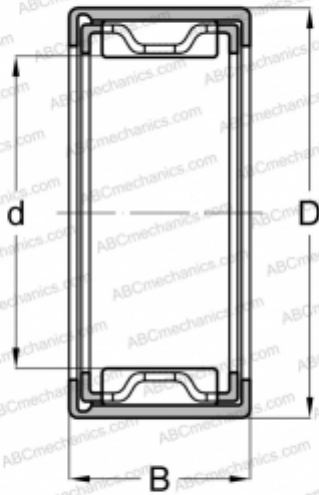

SCE 57 INA

Игольчатые роликоподшипники со штампованным кольцом

ТИП: Роликоподшипники, Игольчатые, Однорядные, Штампованное наружное кольцо, С сепаратором, дюймовые

Технические характеристики

РАЗМЕРЫ, ММ

d	7,938
D	12,700
B	11,112

МАССА, КГ

0,006

ПРОИЗВОДИТЕЛЬ

[INA](#)

АНАЛОГИ

ABC	BA 57 ZOH
IKO	BA 57 ZOH
TORRINGTON	J-57
KOYO	J-57