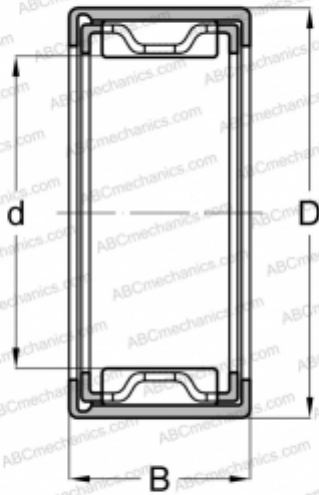

SCE 68 INA

Игольчатые роликоподшипники со штампованным кольцом

ТИП: Роликоподшипники, Игольчатые, Однорядные, Штампованное наружное кольцо, С сепаратором, дюймовые

Технические характеристики

РАЗМЕРЫ, ММ

d	9,525
D	14,288
B	12,700

МАССА, КГ

0,006

ПРОИЗВОДИТЕЛЬ

[INA](#)

АНАЛОГИ

ABC	BA 68 ZOH
IKO	BA 68 ZOH
TORRINGTON	J-68
KOYO	J-68