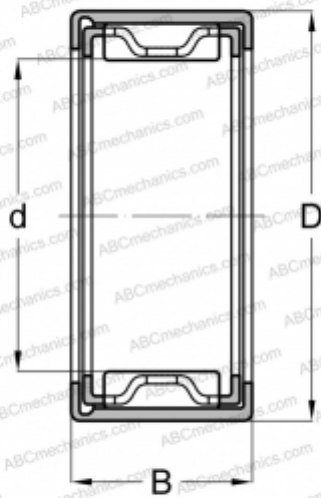

SCE 78 INA

Игольчатые роликоподшипники со штампованным кольцом

ТИП: Роликоподшипники, Игольчатые, Однорядные, Штампованное наружное кольцо, С сепаратором, дюймовые

Технические характеристики

РАЗМЕРЫ, ММ

d	11,112
D	15,875
B	12,700

МАССА, КГ

0,007

ПРОИЗВОДИТЕЛЬ

[INA](#)

АНАЛОГИ

ABC	BA 78 ZOH
IKO	BA 78 ZOH
TORRINGTON	J-78
KOYO	J-78