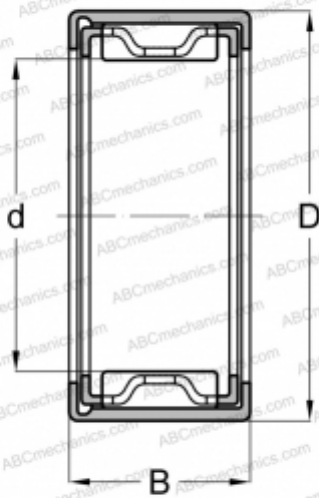

## BA 86 ZOH ABC

Игольчатые роликоподшипники со штампованным кольцом

ТИП: Роликоподшипники, Игольчатые, Однорядные, Штампованное наружное кольцо, С сепаратором, дюймовые

#### РАЗМЕРЫ, ММ

d	12,700
D	17,462
B	9,520