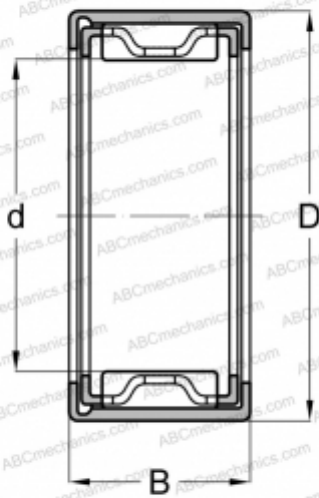

BA 88 ZOH ABC

Игольчатые роликоподшипники со штампованным кольцом

ТИП: Роликоподшипники, Игольчатые, Однорядные, Штампованное наружное кольцо, С сепаратором, дюймовые

Технические характеристики

РАЗМЕРЫ, ММ

d	12,700
D	17,462
B	12,700

МАССА, КГ

0,007

ПРОИЗВОДИТЕЛЬ

[ABC](#)

АНАЛОГИ

IKO	BA 88 ZOH
TORRINGTON	J-88
KOYO	J-88
INA	SCE 88