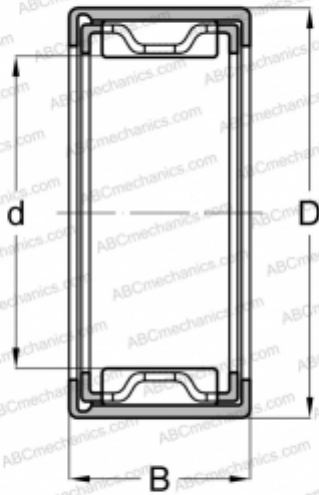

## SCE 97 INA

Игольчатые роликоподшипники со штампованным кольцом

ТИП: Роликоподшипники, Игольчатые, Однорядные, Штампованное наружное кольцо, С сепаратором, дюймовые

#### РАЗМЕРЫ, ММ

d	14,288
D	19,050
B	11,130