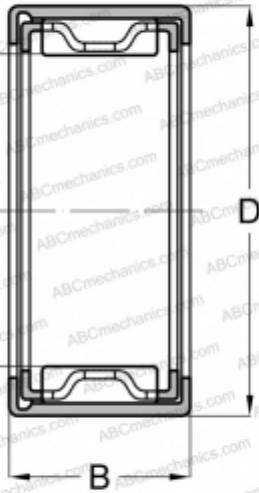

## BA 248 ZOH ABC

Игольчатые роликоподшипники со штампованным кольцом

ТИП: Роликоподшипники, Игольчатые, Однорядные, Штампованное наружное кольцо, С сепаратором, дюймовые

#### РАЗМЕРЫ, ММ

d	38,100
D	47,625
B	12,700