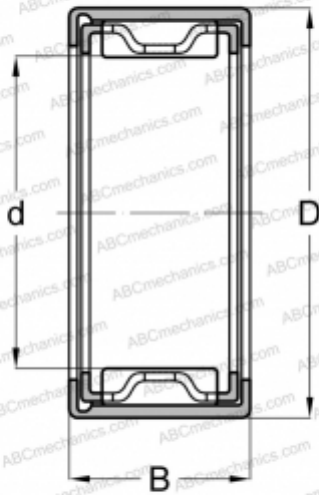

BA 248 ZOH IKO

Игольчатые роликоподшипники со штампованным кольцом

ТИП: Роликоподшипники, Игольчатые, Однорядные, Штампованное наружное кольцо, С сепаратором, дюймовые

Технические характеристики

РАЗМЕРЫ, ММ

d	38,100
D	47,625
B	12,700

ПРОИЗВОДИТЕЛЬ

[IKO](#)

АНАЛОГИ

ABC	BA 248 ZOH
INA	SCE 248

РАСЧЕТНЫЕ ДАННЫЕ

Номинальная динамическая грузоподъёмность, C	12,900 кН
Номинальная статическая грузоподъёмность, Co	17,900 кН