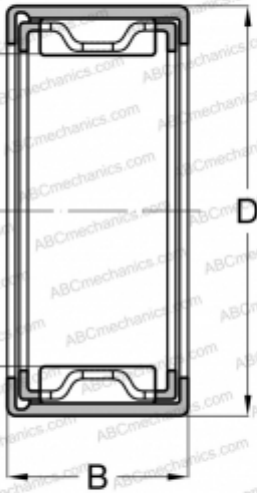

SCE 248 INA

Игольчатые роликоподшипники со штампованным кольцом

ТИП: Роликоподшипники, Игольчатые, Однорядные, Штампованное наружное кольцо, С сепаратором, дюймовые

Технические характеристики

РАЗМЕРЫ, ММ

d	38,100
D	47,625
B	12,700