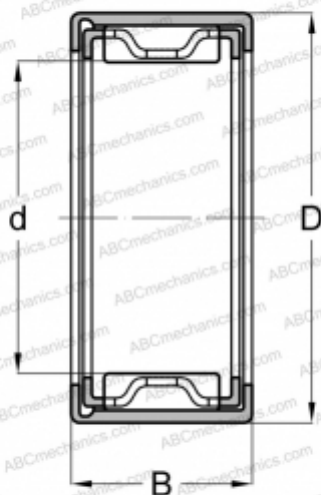

BA 2824 ZOH ABC

Игольчатые роликоподшипники со штампованным кольцом

ТИП: Роликоподшипники, Игольчатые, Однорядные, Штампованное наружное кольцо, С сепаратором, дюймовые

Технические характеристики

РАЗМЕРЫ, ММ

d	44,450
D	53,975
B	38,100

ПРОИЗВОДИТЕЛЬ

[ABC](#)

АНАЛОГИ

IKO	BA 2824 ZOH
TORRINGTON	J-2824
KOYO	J-2824
INA	SCE 2824