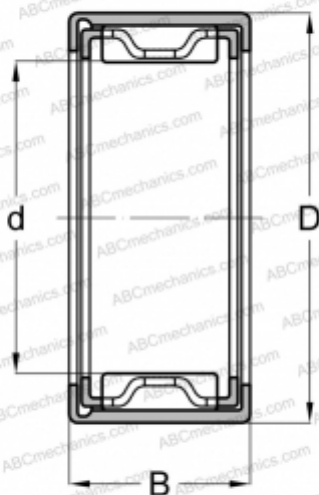

BA 2824 ZOH IKO

Игольчатые роликоподшипники со штампованным кольцом

ТИП: Роликоподшипники, Игольчатые, Однорядные, Штампованное наружное кольцо, С сепаратором, дюймовые

Технические характеристики

РАЗМЕРЫ, ММ

d	44,450
D	53,975
B	38,100

ПРОИЗВОДИТЕЛЬ

[IKO](#)

АНАЛОГИ

ABC	BA 2824 ZOH
TORRINGTON	J-2824
KOYO	J-2824
INA	SCE 2824

РАСЧЕТНЫЕ ДАННЫЕ

Номинальная динамическая грузоподъёмность, C	52,000 кН
Номинальная статическая грузоподъёмность, Co	113,000 кН