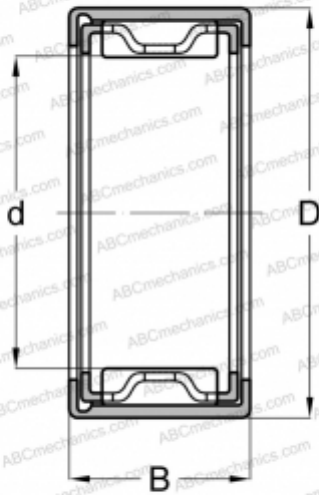

J-2824 TORRINGTON

Игольчатые роликоподшипники со штампованным кольцом

ТИП: Роликоподшипники, Игольчатые, Однорядные, Штампованное наружное кольцо, С сепаратором, дюймовые

Технические характеристики

РАЗМЕРЫ, ММ

d	44,450
D	53,975
B	38,100

ПРОИЗВОДИТЕЛЬ

[TORRINGTON](#)

АНАЛОГИ

ABC	BA 2824 ZOH
IKO	BA 2824 ZOH
KOYO	J-2824
INA	SCE 2824