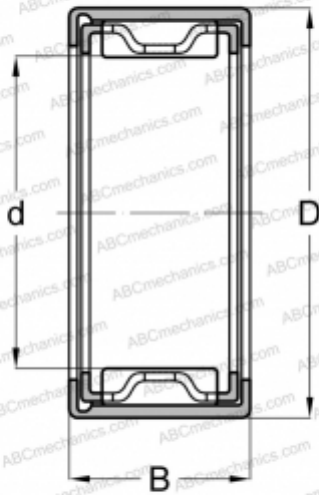

## J-2824 KOYO

Игольчатые роликоподшипники со штампованным кольцом

ТИП: Роликоподшипники, Игольчатые, Однорядные, Штампованное наружное кольцо, С сепаратором, дюймовые

#### РАЗМЕРЫ, ММ

d	44,450
D	53,975
B	38,100