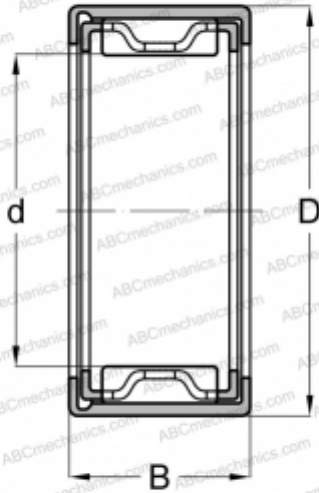

## SCE 2824 INA

Игольчатые роликоподшипники со штампованным кольцом

ТИП: Роликоподшипники, Игольчатые, Однорядные, Штампованное наружное кольцо, С сепаратором, дюймовые

#### РАЗМЕРЫ, ММ

d	44,450
D	53,975
B	38,100