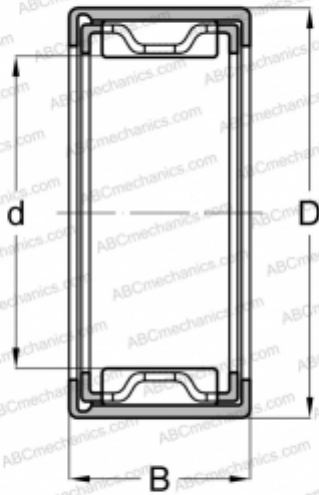

## SCE 3616 INA

Игольчатые роликоподшипники со штампованным кольцом

ТИП: Роликоподшипники, Игольчатые, Однорядные, Штампованное наружное кольцо, С сепаратором, дюймовые

#### РАЗМЕРЫ, ММ

d	57,150
D	66,675
B	25,400