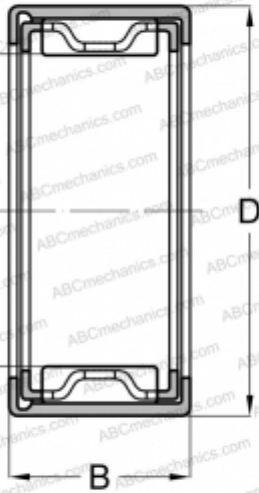

SCE 24 TN INA

Игольчатые роликоподшипники со штампованным кольцом

ТИП: Роликоподшипники, Игольчатые, Однорядные, Штампованное наружное кольцо, С сепаратором, дюймовые

Технические характеристики

РАЗМЕРЫ, ММ

d	3,175
D	6,350
B	6,350

МАССА, КГ

0,001

ПРОИЗВОДИТЕЛЬ

[INA](#)