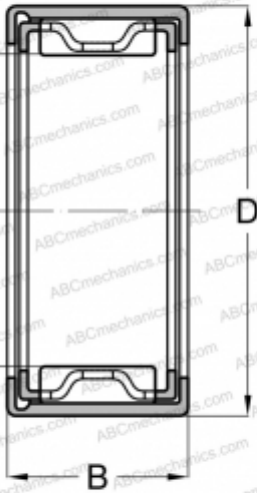

SCE 2-1/2-4 INA

Игольчатые роликоподшипники со штампованным кольцом

ТИП: Роликоподшипники, Игольчатые, Однорядные, Штампованное наружное кольцо, С сепаратором, дюймовые

Технические характеристики

РАЗМЕРЫ, ММ

d	3,969
D	7,145
B	6,350

МАССА, КГ

0,001

ПРОИЗВОДИТЕЛЬ

[INA](#)