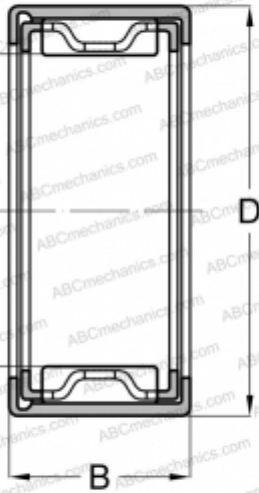

## SCE 34 TN INA

Игольчатые роликоподшипники со штампованным кольцом

ТИП: Роликоподшипники, Игольчатые, Однорядные, Штампованное наружное кольцо, С сепаратором, дюймовые

#### РАЗМЕРЫ, ММ

d	4,762
D	8,731
B	6,350