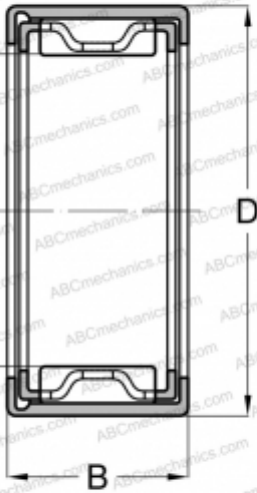

## SCE 36 INA

Игольчатые роликоподшипники со штампованным кольцом

ТИП: Роликоподшипники, Игольчатые, Однорядные, Штампованное наружное кольцо, С сепаратором, дюймовые

#### РАЗМЕРЫ, ММ

d	4,762
D	8,731
B	9,530