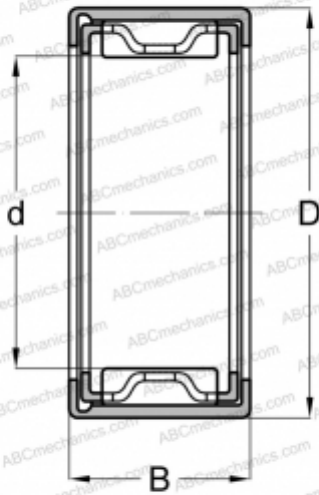

## SCH 98 INA

Игольчатые роликоподшипники со штампованным кольцом

ТИП: Роликоподшипники, Игольчатые, Однорядные, Штампованное наружное кольцо, С сепаратором, дюймовые

#### РАЗМЕРЫ, ММ

d	14,288
D	20,638
B	12,700