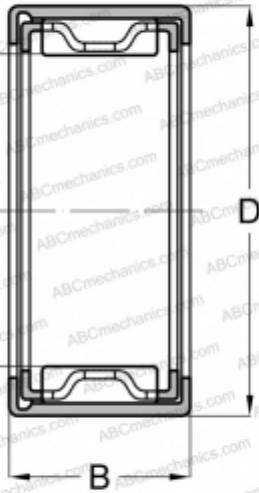

SCH 208 INA

Игольчатые роликоподшипники со штампованным кольцом

ТИП: Роликоподшипники, Игольчатые, Однорядные, Штампованное наружное кольцо, С сепаратором, дюймовые

Технические характеристики

РАЗМЕРЫ, ММ

d	31,750
D	41,275
B	12,700