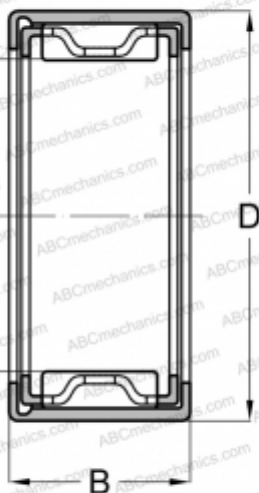

ВНА 1612 ZOH ABC

Игольчатые роликоподшипники со штампованным кольцом

ТИП: Роликоподшипники, Игольчатые, Однорядные, Штампованное наружное кольцо, С сепаратором, дюймовые

Технические характеристики

РАЗМЕРЫ, ММ

d	25,400
D	33,338
B	19,050

ПРОИЗВОДИТЕЛЬ

[ABC](#)

АНАЛОГИ

TORRINGTON	JH-1612
INA	SCH 1612
IKO	ВНА 1612 ZOH
KOYO	JH-1612