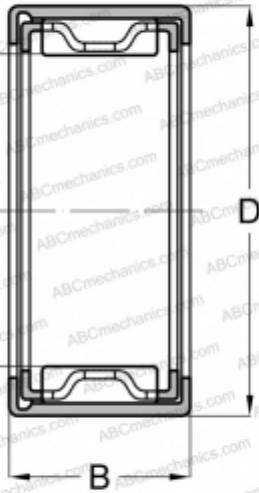

JH-1612 KOYO

Игольчатые роликоподшипники со штампованным кольцом

ТИП: Роликоподшипники, Игольчатые, Однорядные, Штампованное наружное кольцо, С сепаратором, дюймовые

Технические характеристики

РАЗМЕРЫ, ММ

d	25,400
D	33,338
B	19,050

ПРОИЗВОДИТЕЛЬ

[KOYO](#)

АНАЛОГИ

ABC	BHA 1612 ZOH
TORRINGTON	JH-1612
INA	SCH 1612
IKO	BHA 1612 ZOH