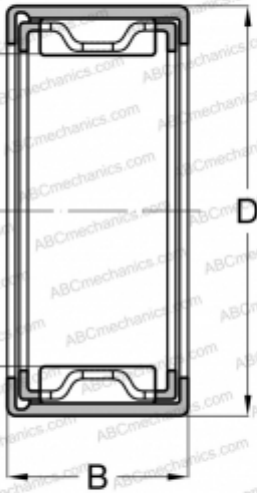

## ВНА 208 ZOH ABC

Игольчатые роликоподшипники со штампованным кольцом

ТИП: Роликоподшипники, Игольчатые, Однорядные, Штампованное наружное кольцо, С сепаратором, дюймовые

#### РАЗМЕРЫ, ММ

d	31,750
D	41,275
B	12,700