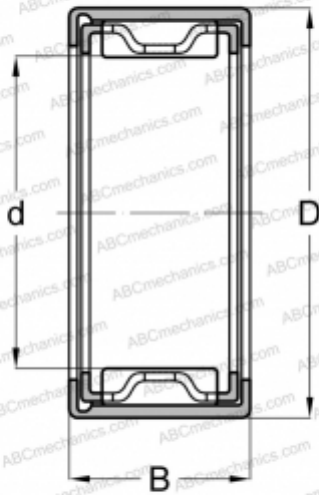

ВНА 208 ЗОН ИКО

Игольчатые роликоподшипники со штампованным кольцом

ТИП: Роликоподшипники, Игольчатые, Однорядные, Штампованное наружное кольцо, С сепаратором, дюймовые

Технические характеристики

РАЗМЕРЫ, ММ

d	31,750
D	41,275
B	12,700

ПРОИЗВОДИТЕЛЬ

[ИКО](#)

АНАЛОГИ

ABC	ВНА 208 ЗОН
INA	SCH 208

РАСЧЕТНЫЕ ДАННЫЕ

Номинальная динамическая грузоподъёмность, C	13,700 кН
Номинальная статическая грузоподъёмность, Co	17,600 кН