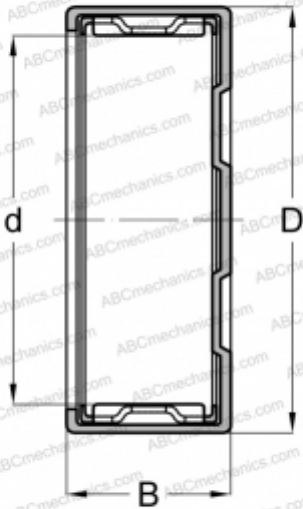

ВАМ 45 ABC

Игольчатые роликовые подшипники

ТИП: Роликоподшипники, Игольчатые, Однорядные, Закрыт с одной стороны, с сепаратором, дюймовые, Штампованное наружное кольцо

Технические характеристики

РАЗМЕРЫ, ММ