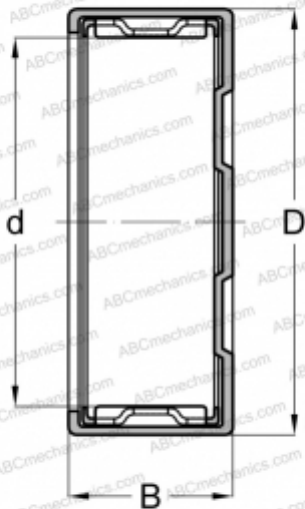

ВАМ 45 ИКО

Игольчатые роликовые подшипники

ТИП: Роликоподшипники, Игольчатые, Однорядные, Закрыт с одной стороны, с сепаратором, дюймовые, Штампованное наружное кольцо

Технические характеристики

РАЗМЕРЫ, ММ

d	6,350
D	11,112
B	7,920

ПРОИЗВОДИТЕЛЬ

[ИКО](#)

АНАЛОГИ

ABC	BAM 45
TORRINGTON	MJ-451
KOYO	MJ-451
INA	BCE 45

РАСЧЕТНЫЕ ДАННЫЕ

Номинальная динамическая грузоподъёмность, C	1,510 кН
Номинальная статическая грузоподъёмность, Co	1,120 кН