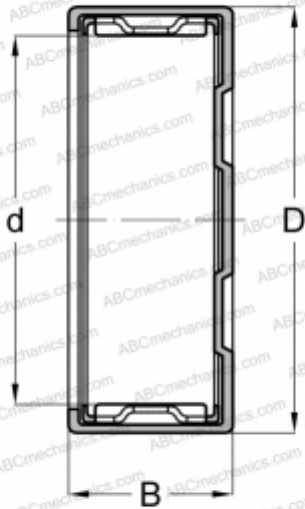

MJ-451 TORRINGTON

Игольчатые роликовые подшипники

ТИП: Роликоподшипники, Игольчатые, Однорядные, Закрыт с одной стороны, с сепаратором, дюймовые, Штампованное наружное кольцо

Технические характеристики

РАЗМЕРЫ, ММ