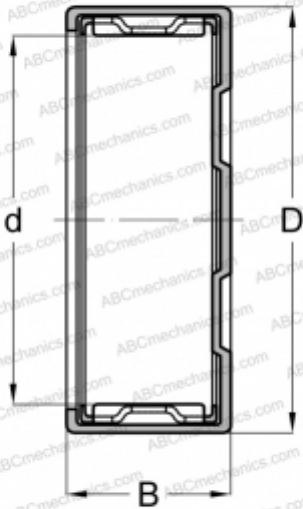

MJ-451 KOYO

Игольчатые роликовые подшипники

ТИП: Роликоподшипники, Игольчатые, Однорядные, Закрыт с одной стороны, с сепаратором, дюймовые, Штампованное наружное кольцо

Технические характеристики

РАЗМЕРЫ, ММ