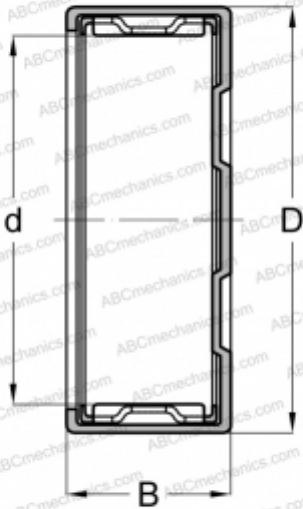

ВСЕ 45 INA

Игольчатые роликовые подшипники

ТИП: Роликоподшипники, Игольчатые, Однорядные, Закрыт с одной стороны, с сепаратором, дюймовые, Штампованное наружное кольцо

Технические характеристики

РАЗМЕРЫ, ММ