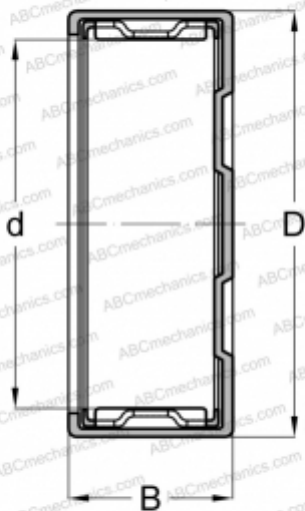

## ВАМ 47 ИКО

Игольчатые роликовые подшипники

ТИП: Роликоподшипники, Игольчатые, Однорядные, Закрыт с одной стороны, с сепаратором, дюймовые, Штампованное наружное кольцо

#### РАЗМЕРЫ, ММ

d	6,350
D	11,112
B	11,130