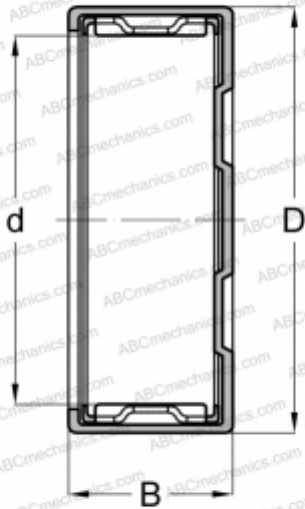

MJ-471 TORRINGTON

Игольчатые роликовые подшипники

ТИП: Роликоподшипники, Игольчатые, Однорядные, Закрыт с одной стороны, с сепаратором, дюймовые, Штампованное наружное кольцо

Технические характеристики

РАЗМЕРЫ, ММ