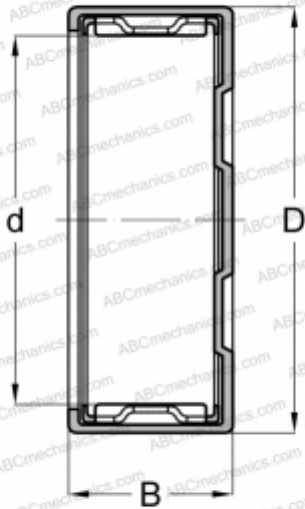

MJ-471 KOYO

Игольчатые роликовые подшипники

ТИП: Роликоподшипники, Игольчатые, Однорядные, Закрыт с одной стороны, с сепаратором, дюймовые, Штампованное наружное кольцо

Технические характеристики

РАЗМЕРЫ, ММ