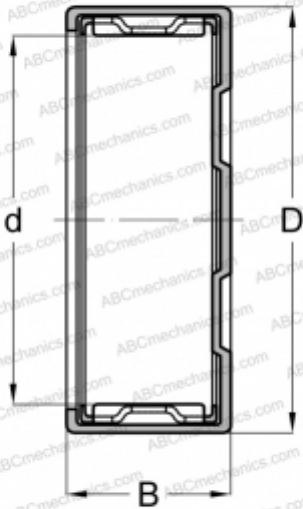

ВСЕ 47 INA

Игольчатые роликовые подшипники

ТИП: Роликоподшипники, Игольчатые, Однорядные, Закрыт с одной стороны, с сепаратором, дюймовые, Штампованное наружное кольцо

Технические характеристики

РАЗМЕРЫ, ММ