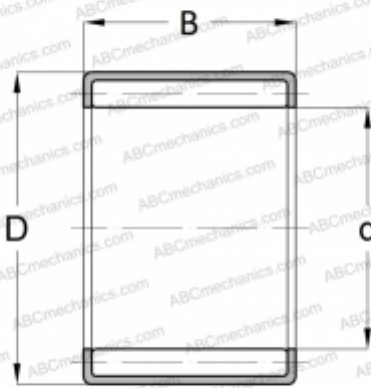

# SN 68 INA

Игольчатые роликовые подшипники

ТИП: Роликоподшипники, Игольчатые, Однорядные, Без сепаратора, дюймовые, Штампованное наружное кольцо

### РАЗМЕРЫ, ММ

d	9,525
D	14,288
B	12,700