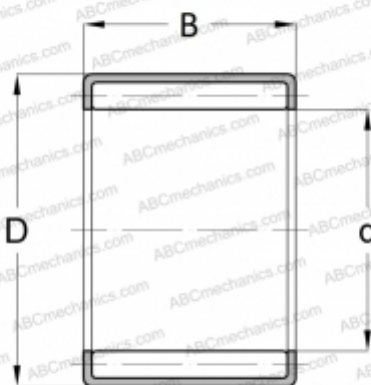

YB 610 ABC

Игольчатые роликовые подшипники

ТИП: Роликоподшипники, Игольчатые, Однорядные, Без сепаратора, дюймовые, Штампованное наружное кольцо

Технические характеристики

РАЗМЕРЫ, ММ

d	9,525
D	14,288
B	15,880