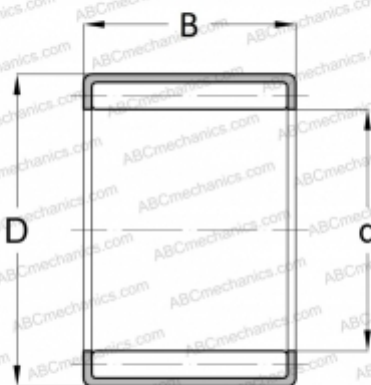

SN 108 INA

Игольчатые роликовые подшипники

ТИП: Роликоподшипники, Игольчатые, Однорядные, Без сепаратора, дюймовые, Штампованное наружное кольцо

Технические характеристики

РАЗМЕРЫ, ММ

d	15,875
D	20,638
B	12,700