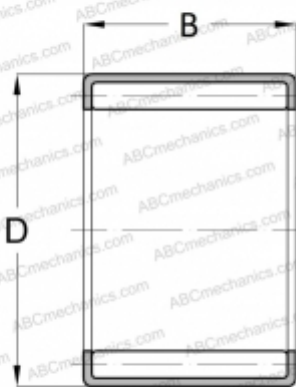

## YB 1210 ABC

Игольчатые роликовые подшипники

ТИП: Роликоподшипники, Игольчатые, Однорядные, Без сепаратора, дюймовые, Штампованное наружное кольцо

#### РАЗМЕРЫ, ММ

d	19,050
D	25,400
B	15,880

#### МАССА, КГ

0,023