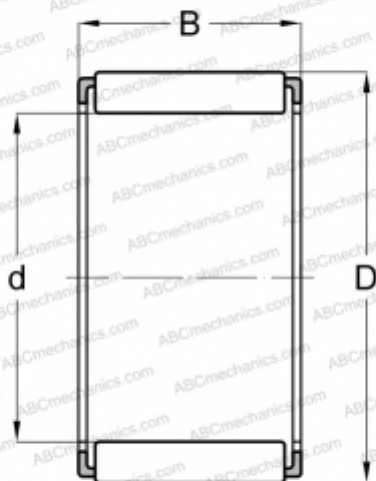

К 3x6x7 TN INA

Игольчатые ролики и сепараторы в сборе

ТИП: Роликоподшипники, Игольчатые, Однорядные, Комплекты игольчатых роликов с сепаратором, Метрические

Технические характеристики

РАЗМЕРЫ, ММ

d	3,000
D	6,000
B	7,000

МАССА, КГ

0,005

ПРОИЗВОДИТЕЛЬ

[INA](#)

АНАЛОГИ

ABC	К 3x6x7
SKF	К 3x6x7 TN
IKO	КТ 367 N
FAG	К 3x6x7 TN